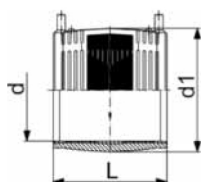

ELEKTROLASMOF PE100 ELGEF PLUS

- PE100 SDR 11 (ISO S5)
- 10 bar gas / 16 bar water
- 4 mm stekkeraansluiting
- begrensd lasindicator
- verwijderbare middenaanslag tot d160

RACCORDS ÉLECTRO- SOUDABLES ELGEF PLUS

- PE100 SDR 11 (ISO S5)
- 10 bar gaz / 16 bar eau
- connecteurs 4 mm
- indicateur de soudage
- butée centrale amovible jusqu'à d160

Code	d	SP	Gewicht/ Poids	d1	L
	mm		kg	mm	mm
PEDM20 *	20	1	0.053	31	70
PEDM25 *	25	1	0.050	36	70
PEDM32 *	32	1	0.071	44	72
PEDM40 *	40	1	0.095	54	80
PEDM50 *	50	1	0.131	66	88
PEDM63 *	63	1	0.194	81	96

* mof met geïntegreerde kleminrichting
manchon avec système de fixation intégré du tube

PEDM75	75	1	0.282	96	110
PEDM90	90	1	0.406	113	125
PEDM110	110	1	0.692	138	145
PEDM125	125	1	0.718	154	156
PEDM140	140	1	0.945	172	166
PEDM160	160	1	1.362	196	180
PEDM180	180	1	1.747	219	192
PEDM200	200	1	1.866	244	208
PEDM225	225	1	3.329	273	225
PEDM250	250	1	4.678	304	248
PEDM280	280	1	5.647	340	252
PEDM315	315	1	8.142	382	267
PEDM355	355	1	13.098	432	290
PEDM400	400	1	18.320	487	290