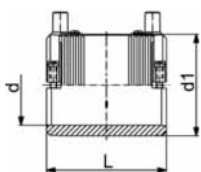

ELEKTROLASMOF PE100 ELGEF PLUS

- PE100 SDR 11 (ISO S5)
- 10 bar gas / 16 bar water
- 4 mm stekkeraansluiting
- begrensd lasindicator
- verwijderbare middenaanslag tot d160

RACCORDS ÉLECTRO- SOUDABLES ELGEF PLUS

- PE100 SDR 11 (ISO S5)
- 10 bar gaz / 16 bar eau
- connecteurs 4 mm
- indicateur de soudage
- butée centrale amovible jusqu'à d160

Code	d	SP	Gewicht/ Poids	d1	L
	mm		kg	mm	mm
PEDM20 *	20	1	0.053	31	70
PEDM25 *	25	1	0.050	36	70
PEDM32 *	32	1	0.071	44	72
PEDM40 *	40	1	0.095	54	80
PEDM50 *	50	1	0.131	66	88
PEDM63 *	63	1	0.194	81	96

* mof met geïntegreerde kleminrichting
manchon avec système de fixation intégré du tube

PEDM75	75	1	0.282	96	110
PEDM90	90	1	0.406	113	125
PEDM110	110	1	0.692	138	145
PEDM125	125	1	0.718	154	156
PEDM140	140	1	0.945	172	166
PEDM160	160	1	1.362	196	180
PEDM180	180	1	1.747	219	192
PEDM200	200	1	1.866	244	208
PEDM225	225	1	3.329	273	225
PEDM250	250	1	4.678	304	248
PEDM280	280	1	5.647	340	252
PEDM315	315	1	8.142	382	267
PEDM355	355	1	13.098	432	290
PEDM400	400	1	18.320	487	290